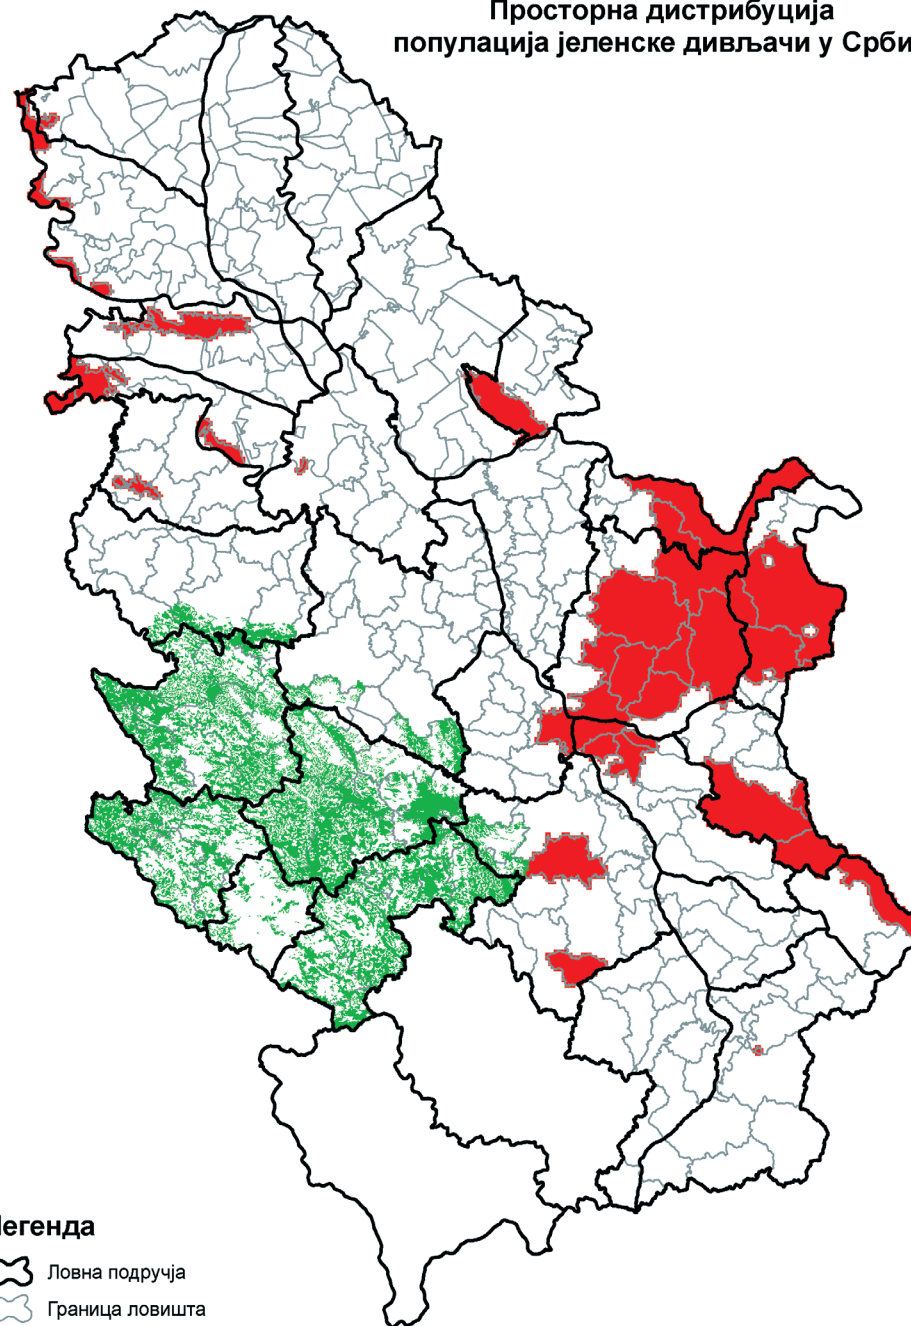

#### VEBSAJT

www.srbreddeer.sfb.bg.ac.rs

# SRBREDDEER

Пројекат о  
јеленској дивљачи  
на територији  
централне Србије

www.srbreddeer.sfb.bg.ac.rs

Пројекат о  
јеленској дивљачи

**SRBREDDEER**

на територији  
централне Србије

Садашње стање јеленске дивљачи у Србији је забрињавајуће и увелико заостаје иза природних потенцијала станишта.

На подручју западне Србије постоје изванредна станишта за реинтродукцију (насељавање) јеленске дивљачи.

## Просторна дистрибуција популација јеленске дивљачи у Србији