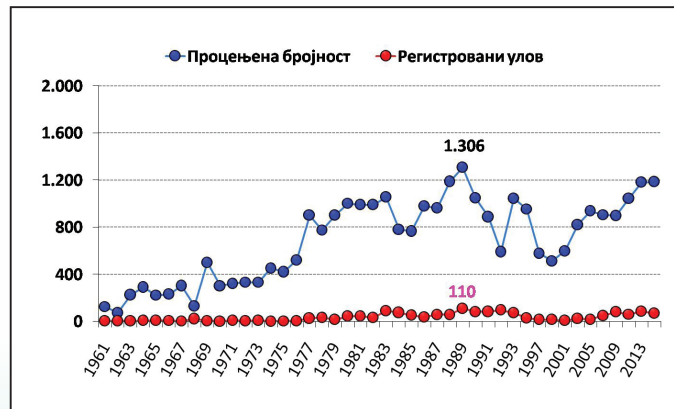

### Циљеви пројекта SRBREDDEER су:

- утврђивање узрока и последица истребљења јеленске дивљачи на територији централне Србије;
- уклањање (или редукција на задовољавајући ниво) основних узрока истребљења јеленске дивљачи, са нагласком на незаконит лов;
- сопствени (изворни) научни резултати и сазнања у вези просторног распореда, ритма активности, исхране и реаговања јеленске дивљачи на антропогени утицај, предаторе и климатске екстреме;
- сопствени (изворни) научни резултати и сазнања у вези позитивних и негативних утицаја јеленске дивљачи на друге елементе екосистема;
- дефинисање површина погодних за реинтродукцију (насељавање) јеленске дивљачи и мера за унапређење процеса реинтродукције;
- унапређење газдовања новонасталим популацијама јеленске дивљачи и њиховим стаништима;
- увођење нових еколошких и економских параметара у планирање и организацију газдовања ловиштима и популацијама јеленске дивљачи у Србији;
- израда Акционог плана газдовања популацијама јеленске дивљачи у Србији и дефинисање мера за његову имплементацију;
- израда монографије „Јеленска дивљач у Србији“.

Процењена пролећна бројност и регистровани улов јеленске дивљачи на територији централне Србије